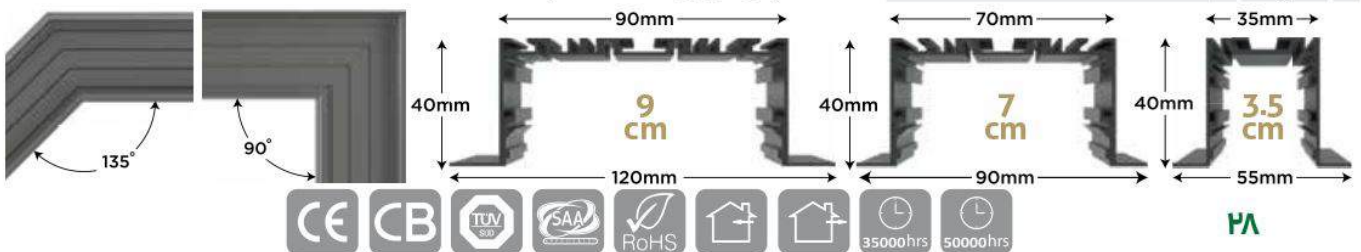

پنل های توکار خطی SMD در رنگهای آفتابی، مهتابی و استاندارد 4000K (LINEAR) (بدنه رنگی سفارشی)

ردیف محصول شرح کالا کد کالا تعداد در کارتن کلیه پنل های خطی با چیپهای HIGH LUMEN با ۳۰٪ افزایش نور در رنگ استاندارد قابل ارائه می باشد.

پنل ها به صورت IP و دیمپبل قابل ارائه می باشد با اختلاف ۲۰٪

ردیف	محصول	شرح کالا	کد کالا	تعداد در کارتن
۱	دانوب	بدنه ۳/۵ سانتیمتر | ۲۴ وات روشنایی ۸۵ لومن بر وات زاویه تابش ۱۲۰ درجه | بدنه آلومینیوم سایز ۵۵ × ۵۵ × ۳۰ عرض برش ۴۰ میلیمتر	DANUB MBCLC 100024	۱ متر
۲		بدنه ۶ سانتیمتر | ۲۴ وات روشنایی ۸۵ لومن بر وات زاویه تابش ۱۲۰ درجه | بدنه آلومینیوم سایز ۵۵ × ۸۰ × ۳۰ عرض برش ۶۵ میلیمتر	MBDLD 100024	۱ متر
۳		بدنه ۶ سانتیمتر | ۴۸ وات روشنایی ۸۵ لومن بر وات زاویه تابش ۱۲۰ درجه | بدنه آلومینیوم سایز ۵۵ × ۸۰ × ۳۰ عرض برش ۶۵ میلیمتر	MBDLD 100048	۱ متر
۴		بدنه ۷ سانتیمتر | ۲۴ وات روشنایی ۸۵ لومن زاویه تابش ۱۲۰ درجه | بدنه آلومینیوم سایز ۵۵ × ۹۰ × ۳۰ عرض برش ۷۵ میلیمتر	MBELE 100024	۱ متر
۵		بدنه ۷ سانتیمتر | ۴۸ وات روشنایی ۸۵ لومن بر وات زاویه تابش ۱۲۰ درجه | بدنه آلومینیوم سایز ۵۵ × ۹۰ × ۳۰ عرض برش ۷۵ میلیمتر	MBELE 100048	۱ متر
۶		بدنه ۹ سانتیمتر | ۲۴ وات روشنایی ۸۵ لومن بر وات زاویه تابش ۱۲۰ درجه | بدنه آلومینیوم سایز ۵۵ × ۱۲۰ × ۳۰ عرض برش ۱۰۰ میلیمتر	MBPLP 100024	۱ متر
۷		بدنه ۹ سانتیمتر | ۴۸ وات روشنایی ۸۵ لومن بر وات زاویه تابش ۱۲۰ درجه | بدنه آلومینیوم سایز ۵۵ × ۱۲۰ × ۳۰ عرض برش ۱۰۰ میلیمتر	MBPLP 100048	۱ متر